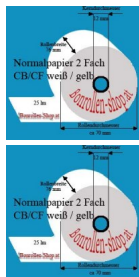

## Normalpapier 2 Fach CB/CF weiß / gelb ab € á 1,21 Portofrei

0 € Versandkosten 2 % Rabatt bei Vorkasse 3 % Rabatt bei Bankeinzug

1 VPE € á 1,36 ab 2 VPE á 1,21

Bewertung: Noch nicht bewertet